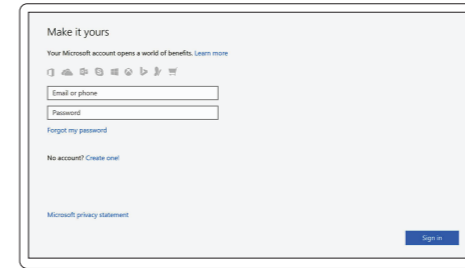

### Connect to your network

Se connecter à un réseau  
Estabeleça ligação à rede  
Ağınıza bağlanın  
التوصيل بالشبكة

- NOTE:** If you are connecting to a secured wireless network, enter the password for the wireless network access when prompted.
- REMARQUE :** dans le cas d'une connexion à un réseau sans fil sécurisé, saisir le mot de passe d'accès au réseau sans fil lorsque l'invite apparaît.
- NOTA:** Se estiver a ligar a uma rede sem fios protegida, introduza a palavra passe de acesso à rede sem fios quando solicitado.
- NOT:** Güvenli bir kablolu ağa bağlanıyorsanız, sorulduğunda kablolu ağ erişimi parolasını girin. **ملاحظة:** في حالة اتصالك بشبكة لاسلكية مؤمنة، أدخل كلمة المرور لوصول الشبكة اللاسلكية عند مطالبتك.

### Sign in to your Microsoft account or create a local account

Se connecter à un compte Microsoft ou créer un compte local  
Conectar-se à sua conta da Microsoft ou criar uma conta local  
Microsoft hesabınıza oturum açma veya yerel bir hesap oluşturma  
تسجيل الدخول إلى حساب Microsoft أو إنشاء حساب محلي